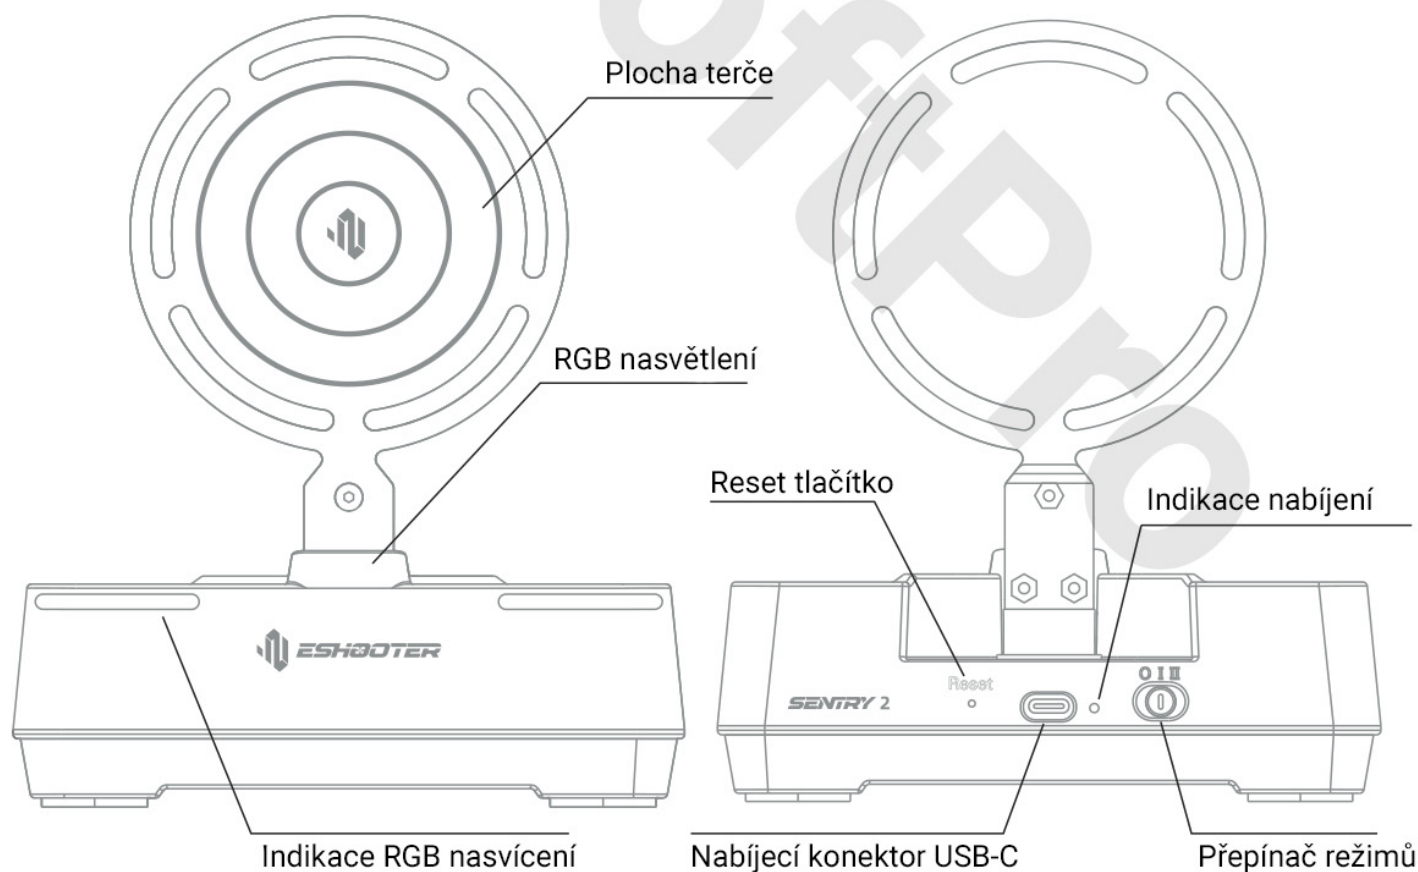

SENTRY 2

Uživatelský návod V 1.0

Elektronická tréninková střelnice

AIRSOFTPRO

OBSAH

Popis	-----	P1
Parametry	-----	P2
Nasvětlovací režimy	-----	P3
Ovládání	-----	P3
Prohlášení o toxických a nebezpečných látkách	---	P4
Další	-----	P5

Popis

Vážený zákazníku,

děkujeme Vám za zakoupení kovové tréninkové střelnice. Abychom vám pomohli, jak ji používat, přečtěte si, prosím, před použitím tento návod.

Toto balení obsahuje 1 tréninkový terč a 1 nabíjecí USB kabel typu C. Jakmile povrch terče zaznamená vibrace, vyšle signál, který zajistí sklopení terče.

Ilustrace elektronické tréninkové střelnice

Prostor pro baterii

3,7 V lithiová baterie 18650

Parametry

Model	V504
Velikost	146 x 91 x 172 mm (D/Š/V)
Váha	285 g bez baterie
Materiál	PA6 + hliník
Provozní rozsah teplot	-10°C až 60°C
Typ baterie	3,7 V 18650 Lithiová baterie
Vstupní proud	5V 1A
Spotřeba v pohotovostním režimu	< 40 mA
Spotřeba v provozu	< 400 mA