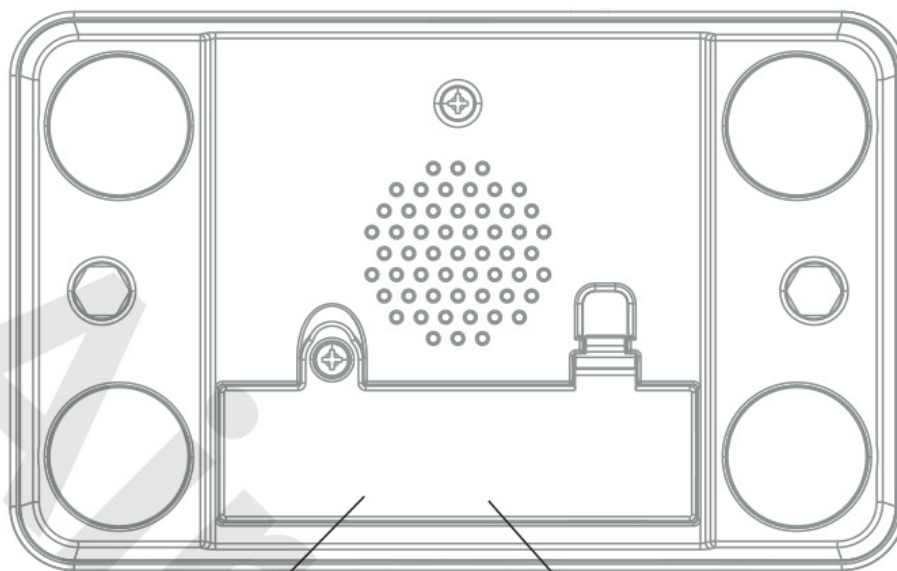

Popis

Vážený zákazníku,

děkujeme Vám za zakoupení kovové tréninkové střelnice. Abychom vám pomohli, jak ji používat, přečtěte si, prosím, před použitím tento návod.

Toto balení obsahuje 1 tréninkový terč a 1 nabíjecí USB kabel typu C. Jakmile povrch terče zaznamená vibrace, vyšle signál, který zajistí sklopení terče.

Ilustrace elektronické tréninkové střelnice

Prostor pro baterii

3,7 V lithiová baterie 18650

Parametry

Model	V504
Velikost	146 x 91 x 172 mm (D/Š/V)
Váha	285 g bez baterie
Materiál	PA6 + hliník
Provozní rozsah teplot	-10°C až 60°C
Typ baterie	3,7 V 18650 Lithiová baterie
Vstupní proud	5V 1A
Spotřeba v pohotovostním režimu	< 40 mA
Spotřeba v provozu	< 400 mA